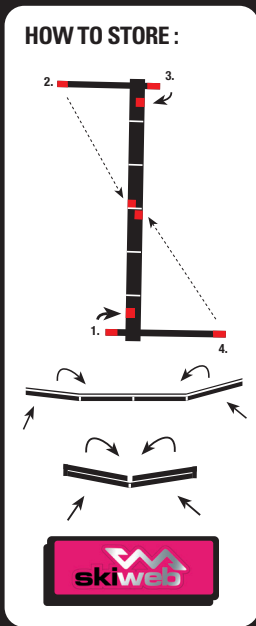

IMPORTANT: RED TAB MUST BE ALWAYS BE ATTACHED!

**Safe to use
and carry
whilst skiing**

Only to be used to carry
skis and poles.

À utiliser uniquement pour
transporter des skis et des
bâtons de ski

Nur zum Tragen von Skiern
und Skistöcken zu
verwenden.