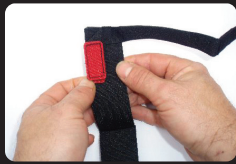

**IMPORTANT:** RED TAB MUST BE ALWAYS BE ATTACHED!

**Safe to use  
and carry  
whilst skiing**

**HOW TO STORE:**

Only to be used to carry  
skis and poles.

, utiliser uniquement pour  
transporter des skis et des  
bâtons de ski

Nur zum Tragen von Skiern  
und Skistöcken zu  
verwenden.

International Patent applied

**skiweb**  
www.skiweb.uk.com

www.skiweb.uk.com