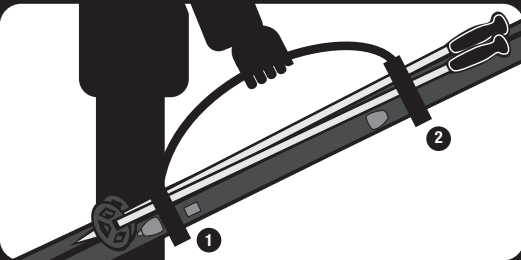

**IMPORTANT:** RED TAB MUST BE ALWAYS BE ATTACHED!

**Safe to use  
and carry  
whilst skiing**

**HOW TO STORE:**

Only to be used to carry  
skis and poles.

, utiliser uniquement pour  
transporter des skis et des  
bâtons de ski

Nur zum Tragen von Skiern  
und Skistöcken zu  
verwenden.

International Patent applied

**skiweb**  
www.skiweb.uk.com

www.skiweb.uk.com