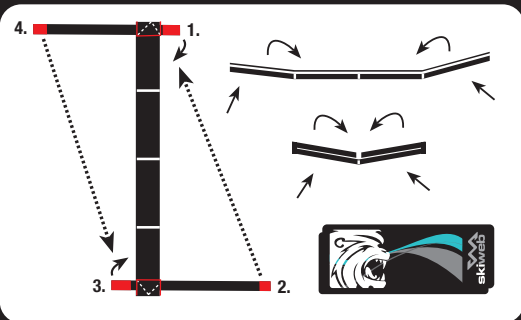

**IMPORTANT:** RED TAB MUST BE ALWAYS BE ATTACHED!

**Safe to use  
and carry  
whilst skiing**

**HOW TO STORE:**

Only to be used to carry  
skis and poles.

, utiliser uniquement pour  
transporter des skis et des  
bâtons de ski

Nur zum Tragen von Skiern  
und Skistöcken zu  
verwenden.

International Patent applied

**skiweb**  
www.skiweb.uk.com

www.skiweb.uk.com